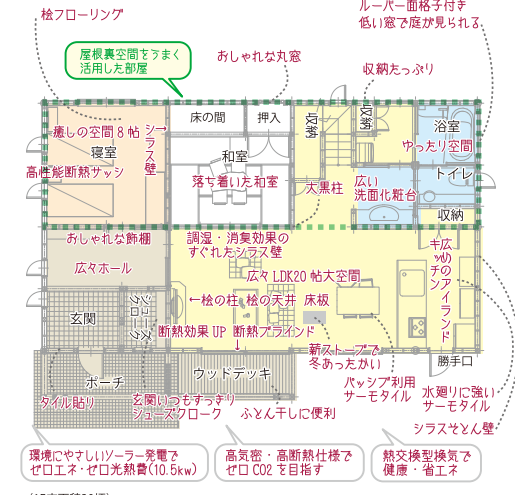

秋の住まい内覧会

11/12^土~13^日
AM10:00-PM5:00

3棟同時開催 + 構造見学会

夢ある家創りをお手伝いします！お気軽にお尋ね下さい。
今回それぞれ違った特徴のある4タイプの木造住宅をお施主様のご好意により開催させて頂きます。
この機会に是非ご覧下さい。

菟原町

都城市菟原町 3239-6

野々美谷町

都城市野々美谷町 667

吉尾町

都城市吉尾町 787-1

11月13日の1日だけZEH仕様の
構造見学を開催します。
興味のある方は是非ご参加下さい。

山田町

新築をお考えの方
土地をお探しの方
ネット展示場・土地情報
無料
長友ホーム

必見
検索

プラン集!!
ネット展示場
☆売土地検索☆
最新の土地情報を
随時更新中!
当社では土地も探せます

お問い合わせ