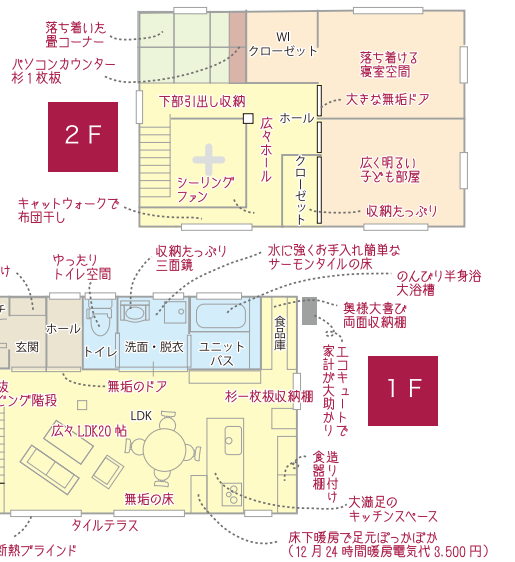

秋の住まい内覧会

11/12^土~13^日
AM10:00-PM5:00

3棟同時開催 + 構造見学会

夢ある家創りをお手伝いします！お気軽にお尋ね下さい。
今回それぞれ違った特徴のある4タイプの木造住宅をお施主様のご好意により開催させて頂きます。
この機会に是非ご覧下さい。

菟原町

都城市菟原町 3239-6

野々美谷町

都城市野々美谷町 667

吉尾町

都城市吉尾町 787-1

11月13日の1日だけZEH仕様の
構造見学を開催します。
興味のある方は是非ご参加下さい。

山田町

新築をお考えの方
土地をお探しの方
ネット展示場・土地情報
無料
長友ホーム

必見
検索

プラン集!!
ネット展示場
☆売土地検索☆
最新の土地情報を
随時更新中!
当社では土地も探せます

お問い合わせ