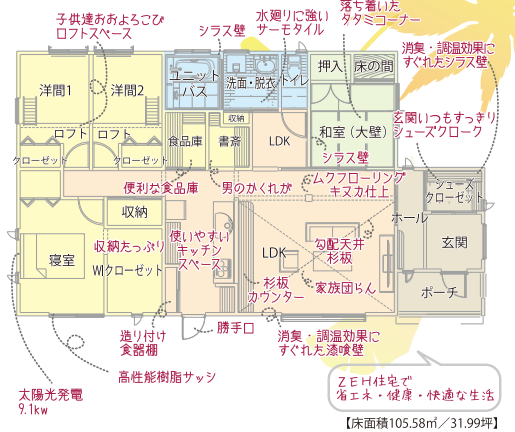

秋の住まい内覧会

11/12^土~13^日
AM10:00-PM5:00

3棟同時開催 + 構造見学会

夢ある家創りをお手伝いします！お気軽にお尋ね下さい。
今回それぞれ違った特徴のある4タイプの木造住宅をお施主様のご好意により開催させて頂きます。
この機会に是非ご覧下さい。

菟原町

都城市菟原町 3239-6

野々美谷町

都城市野々美谷町 667

吉尾町

都城市吉尾町 787-1

11月13日の1日だけZEH仕様の
構造見学を開催します。
興味のある方は是非ご参加下さい。

山田町

新築をお考えの方
土地をお探しの方
ネット展示場・土地情報
無料
長友ホーム

必見
検索

プラン集!!
ネット展示場
☆売土地検索☆
最新の土地情報を
随時更新中!
当社では土地も探せます

お問い合わせ